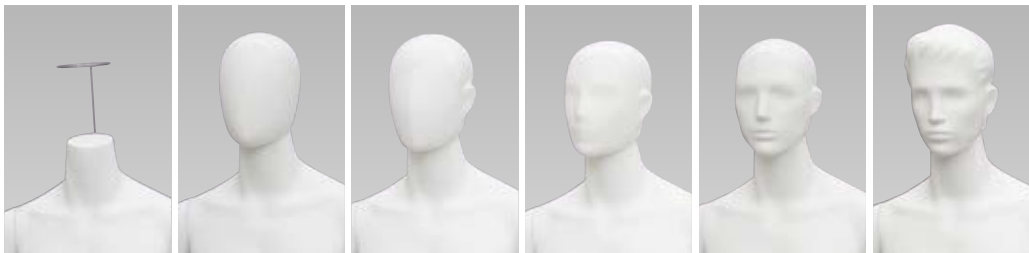

PAYF37 PAYE01-A2 PAYF37B

AABE 0203-AG AABE 0203

HEIGHT	187(171)
CHEST	92
WAIST	73
HIPS	92
WIDTH	57
DEPTH	32
SHOES	26

PAYF37 PAYE01-A2 PAYF37B

AABE 0204-AG AABE 0204

HEIGHT	132(116)
CHEST	92
WAIST	75
HIPS	91
WIDTH	60
DEPTH	69
SHOES	26

BOX H45

FUNCTION 上部のパーツを取り替える事でさまざまなシーンに対応します。

帽子アタッチ
PEMA2203-1

エッジ
PAH2A-AE

エッジ
PAH2A-AF

ニュートラル
PAH2A-AA

ベーシック
PAH2A-AG

スカルプティ
PAH2A-AH