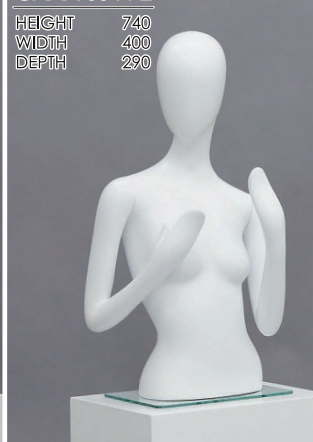

BODY PARTS II

CAAA 0044-1

HEIGHT 740
WIDTH 710
DEPTH 300

CAAA 0044-2

HEIGHT 740
WIDTH 400
DEPTH 290

CAAA 0044-3

HEIGHT 740
WIDTH 400
DEPTH 290

CAAA 0044-4

HEIGHT 740
BUST 390
WAIST 320

CAAA 2275-1

WIDTH 670
DEPTH 170
HEIGHT 100

CAAA 2276-1

WIDTH 610
DEPTH 210
HEIGHT 130