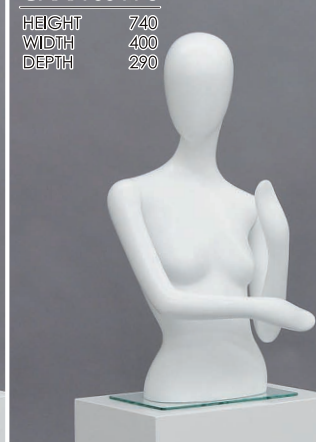

BODY PARTS II

CAAA 0044-1

HEIGHT 740
WIDTH 710
DEPTH 300

CAAA 0044-2

HEIGHT 740
WIDTH 400
DEPTH 290

CAAA 0044-3

HEIGHT 740
WIDTH 400
DEPTH 290

CAAA 0044-4

HEIGHT 740
BUST 390
WAIST 320

CAAA 2275-1

WIDTH 670
DEPTH 170
HEIGHT 100

CAAA 2276-1

WIDTH 610
DEPTH 210
HEIGHT 130