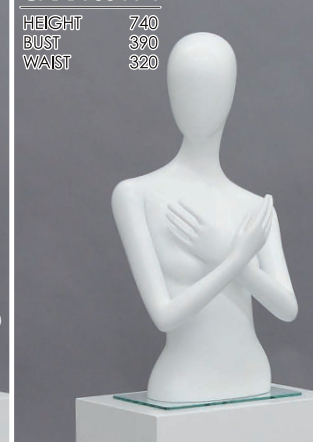

BODY PARTS II

CAAA 0044-1

HEIGHT 740
WIDTH 710
DEPTH 300

CAAA 0044-2

HEIGHT 740
WIDTH 400
DEPTH 290

CAAA 0044-3

HEIGHT 740
WIDTH 400
DEPTH 290

CAAA 0044-4

HEIGHT 740
BUST 390
WAIST 320

CAAA 2275-1

WIDTH 670
DEPTH 170
HEIGHT 100

CAAA 2276-1

WIDTH 610
DEPTH 210
HEIGHT 130