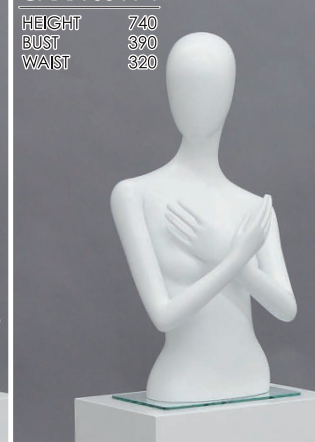

BODY PARTS II

CAAA 0044-1

HEIGHT 740
WIDTH 710
DEPTH 300

CAAA 0044-2

HEIGHT 740
WIDTH 400
DEPTH 290

CAAA 0044-3

HEIGHT 740
WIDTH 400
DEPTH 290

CAAA 0044-4

HEIGHT 740
BUST 390
WAIST 320

CAAA 2275-1

WIDTH 670
DEPTH 170
HEIGHT 100

CAAA 2276-1

WIDTH 610
DEPTH 210
HEIGHT 130