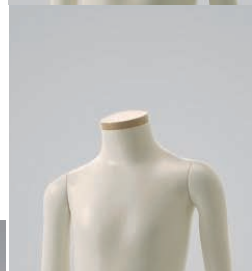

### CEMA 0912-2C

HEIGHT	88
BUST	67
WAIST	56
HIPS	72
WIDTH	44
DEPTH	21

PAYE51

## FUNCTION

ヘッド部分が脱着可能です。

帽子アタッチ PEMA2203-1

Color  
オリジナルカラー ホワイト半ツヤ  
オーダーカラー オフホワイト