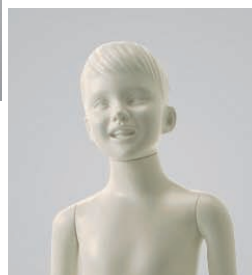

### CEMA 0712-2C

HEIGHT	78
BUST	61
WAIST	53
HIPS	65
WIDTH	38
DEPTH	19

PAYE51

### CEMA 0912-2C

HEIGHT	88
BUST	67
WAIST	56
HIPS	72
WIDTH	44
DEPTH	21

PAYE51

### CEMA 1312-2C

HEIGHT	99
BUST	76
WAIST	63
HIPS	80
WIDTH	47
DEPTH	23

PAYE52

## FUNCTION

ヘッド部分が脱着可能です。

帽子アタッチ PEMA2203-1

Color  
オリジナルカラー ホワイト半ツヤ  
オーダーカラー オフホワイト