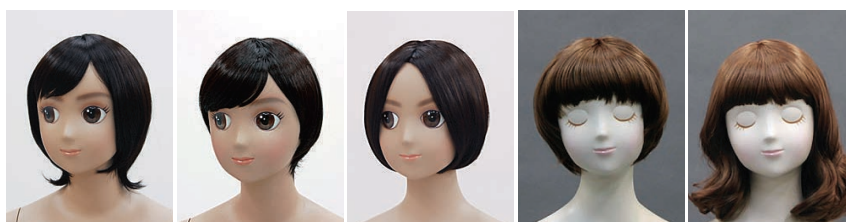

WIG VARIATION

PAXB 128 PAXB 129 PAXB 130 PAXB 132 PAXE 066

単位cm ※印刷の関係上、実際の色とは多少異なることがあります。