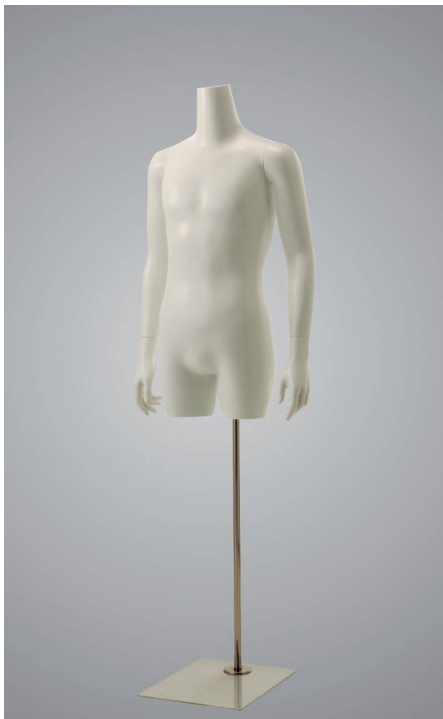

Maniera I マニエラ

メンズ MEN'S

CEMA 0401-1

HEIGHT	112
BUST	97
WAIST	78
HIPS	98
WIDTH	57
DEPTH	28

PAYE33

CEMA 0401-3

HEIGHT	112
BUST	97
WAIST	78
HIPS	98
WIDTH	59
DEPTH	38

PAYE33

Color

オリジナルカラー ホワイト半ツヤ
 オーダーカラー オフホワイト

Maniera I マニエラ

メンズ (HL ヘッドレス) MEN'S

CEMA 0402-1

HEIGHT	98
BUST	97
WAIST	78
HIPS	98
WIDTH	57
DEPTH	28

CEMA 0402-3

HEIGHT	98
BUST	97
WAIST	78
HIPS	98
WIDTH	59
DEPTH	38