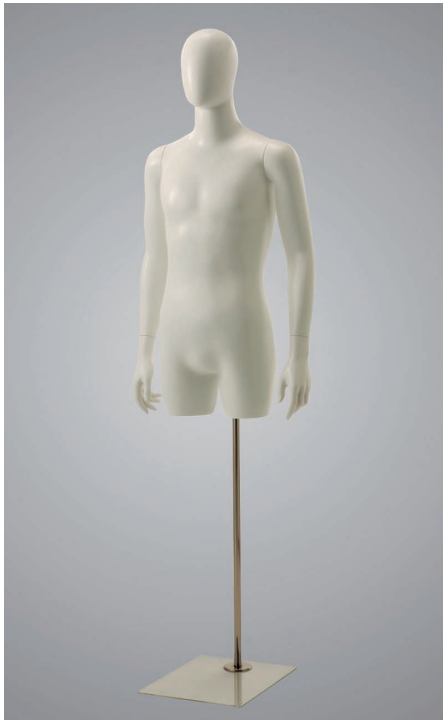

Maniera I マニエラ

メンズ MEN'S

CEMA 0401-1

HEIGHT	112
BUST	97
WAIST	78
HIPS	98
WIDTH	57
DEPTH	28

PAYE33

CEMA 0401-3

HEIGHT	112
BUST	97
WAIST	78
HIPS	98
WIDTH	59
DEPTH	38

PAYE33

Color

オリジナルカラー ホワイト半ツヤ
 オーダーカラー オフホワイト

Maniera I マニエラ

メンズ (HL ヘッドレス) MEN'S

CEMA 0402-1

HEIGHT	98
BUST	97
WAIST	78
HIPS	98
WIDTH	57
DEPTH	28

CEMA 0402-3

HEIGHT	98
BUST	97
WAIST	78
HIPS	98
WIDTH	59
DEPTH	38