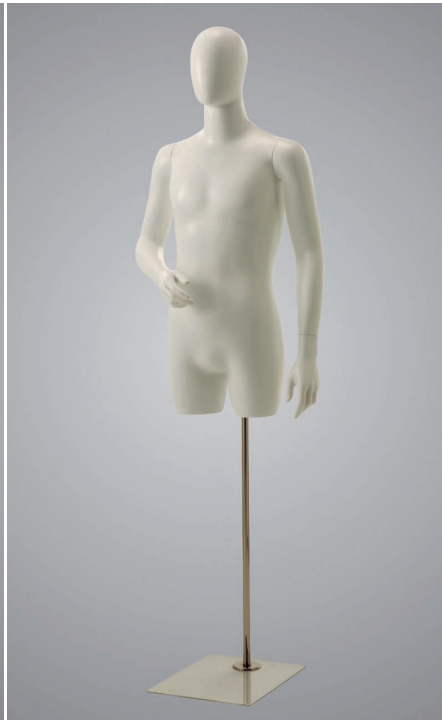

Maniera I マニエラ

メンズ MEN'S

CEMA 0401-1

HEIGHT	112
BUST	97
WAIST	78
HIPS	98
WIDTH	57
DEPTH	28

PAYE33

CEMA 0401-3

HEIGHT	112
BUST	97
WAIST	78
HIPS	98
WIDTH	59
DEPTH	38

PAYE33

Color

オリジナルカラー ホワイト半ツヤ
 オーダーカラー オフホワイト

Maniera I マニエラ

メンズ (HL ヘッドレス) MEN'S

CEMA 0402-1

HEIGHT	98
BUST	97
WAIST	78
HIPS	98
WIDTH	57
DEPTH	28

CEMA 0402-3

HEIGHT	98
BUST	97
WAIST	78
HIPS	98
WIDTH	59
DEPTH	38