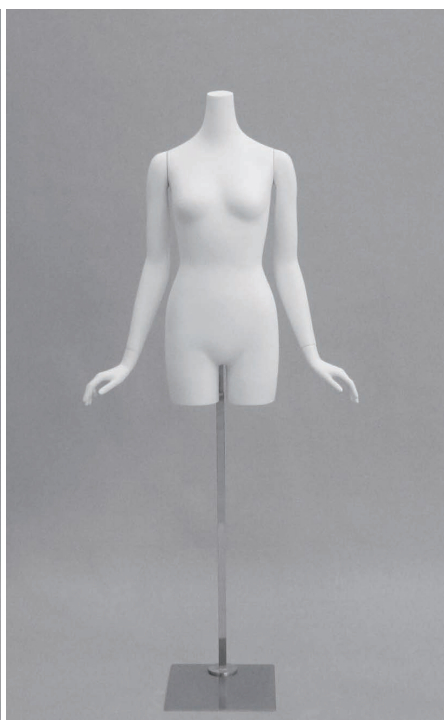

Maniera I マニエラ

レディース LADY'S

CEMA 0301-1

HEIGHT	98	
BUST	81	
WAIST	58	
HIPS	85	
WIDTH	49	
DEPTH	21	

CEMA 0301-2

HEIGHT	98	
BUST	81	
WAIST	58	
HIPS	85	
WIDTH	76	
DEPTH	21	

Maniera I マニエラ

レディース (HL ヘッドレス) LADY'S

CEMA 0302-1

HEIGHT	84	
BUST	81	
WAIST	58	
HIPS	85	
WIDTH	49	
DEPTH	21	

CEMA 0302-2

HEIGHT	84	
BUST	81	
WAIST	58	
HIPS	85	
WIDTH	76	
DEPTH	21	