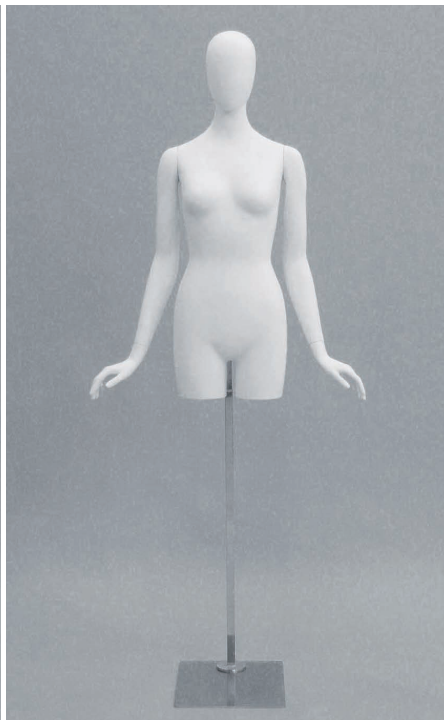

Maniera I マニエラ

レディース LADY'S

CEMA 0301-1

HEIGHT	98	
BUST	81	
WAIST	58	
HIPS	85	
WIDTH	49	
DEPTH	21	

CEMA 0301-2

HEIGHT	98	
BUST	81	
WAIST	58	
HIPS	85	
WIDTH	76	
DEPTH	21	

Maniera I マニエラ

レディース (HL ヘッドレス) LADY'S

CEMA 0302-1

HEIGHT	84	
BUST	81	
WAIST	58	
HIPS	85	
WIDTH	49	
DEPTH	21	

CEMA 0302-2

HEIGHT	84	
BUST	81	
WAIST	58	
HIPS	85	
WIDTH	76	
DEPTH	21	