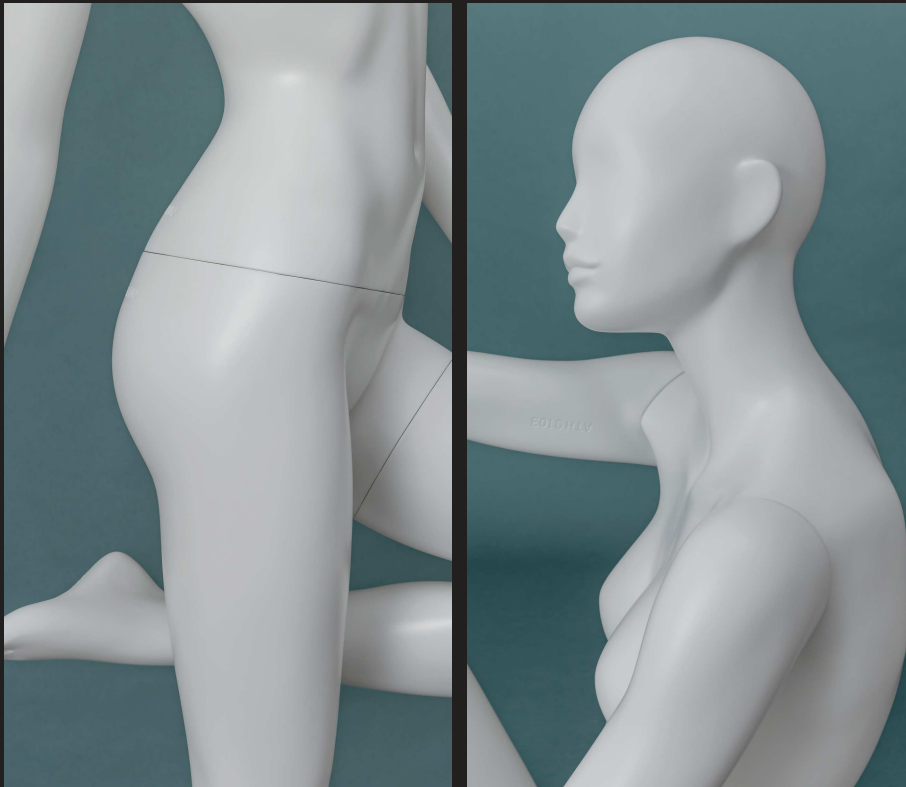

 **KYROYA**  
Space Communication Creator  
<http://www.kyoya.co.jp/>

**ATHLE**

**AATH 0101**

HEIGHT	202
BUST	81
WAIST	59
HIPS	88
WIDTH	84
DEPTH	32
SHOES	23
HEEL	3

**AATH 0102**

HEIGHT	178
BUST	81
WAIST	58
HIPS	88
WIDTH	68
DEPTH	44
SHOES	23
HEEL	3

**AATH 0103**

HEIGHT	108
BUST	82
WAIST	60
HIPS	89
WIDTH	94
DEPTH	43
SHOES	23
HEEL	3

**AATH 0201**

HEIGHT	188
CHEST	96
WAIST	78
HIPS	98
WIDTH	80
DEPTH	45
SHOES	26
HEEL	3

**AATH 0202**

HEIGHT	188
CHEST	96
WAIST	78
HIPS	98
WIDTH	80
DEPTH	75
SHOES	26
HEEL	3

**AATH 0203**

HEIGHT	154
CHEST	97
WAIST	78
HIPS	98
WIDTH	130
DEPTH	55
SHOES	26
HEEL	3