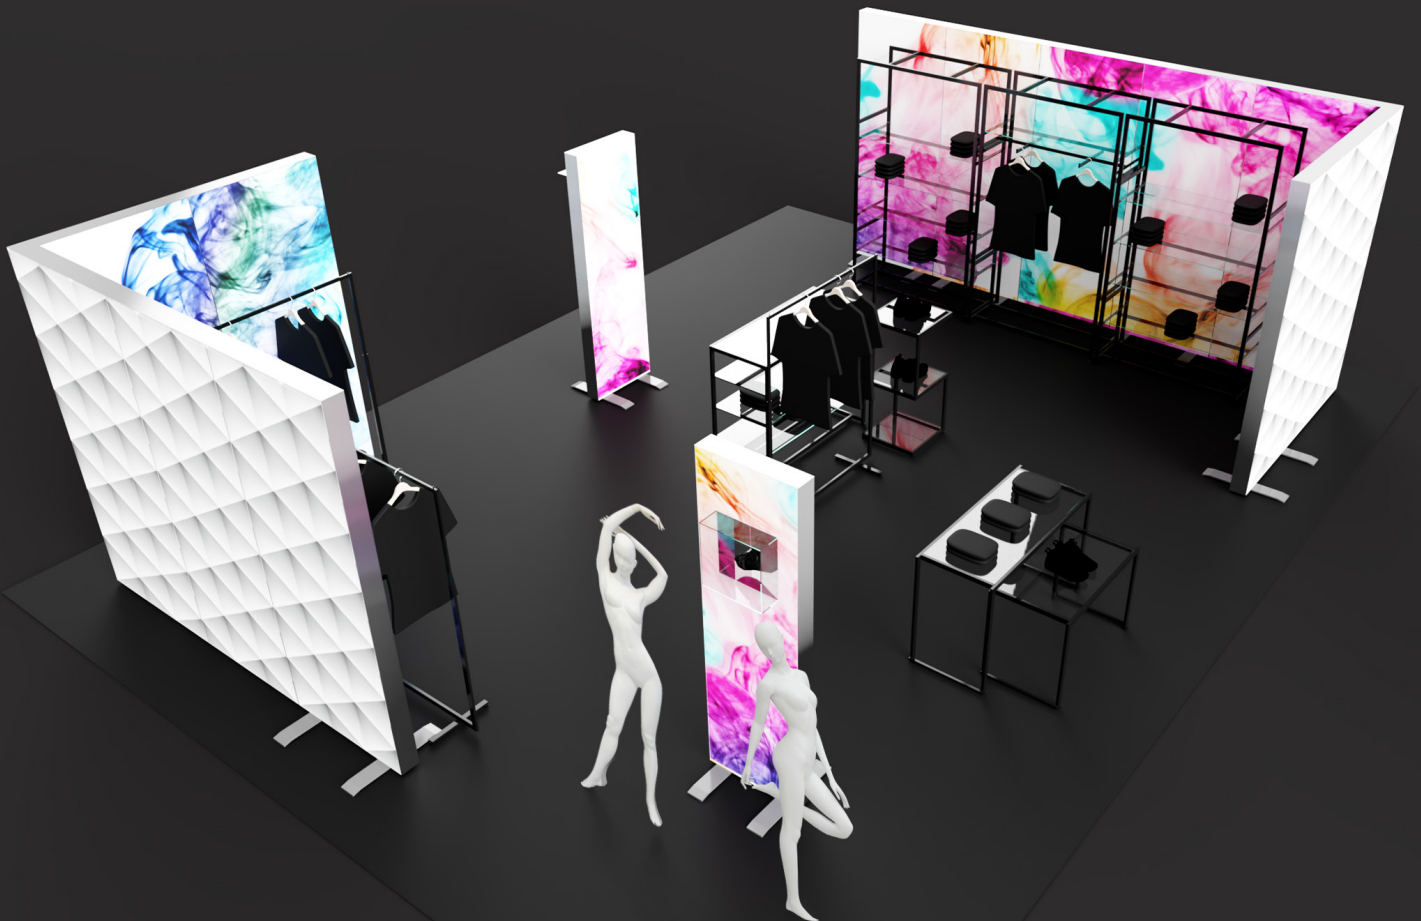

# Light Wall

LEDモジュールとファブリックの組み合わせにより、空間に抜群のアイキャッチ効果を生み出します。

### 基本構成