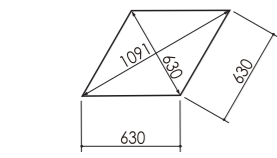

puzzle stage

H150mm

H300mm

H600mm

CAA 7041-12B (脚) W597 D597 H126 CAA 7041-11B (脚) W597 D597 H276 CAA 7041-13B (脚) W597 D597 H576
 CAA 7042-5M 木目(天板) W630 D630 T24 CAA 7042-5M 木目(天板) W630 D630 T24 CAA 7042-5M 木目(天板) W630 D630 T24
 CAA 7042-5B 黒(天板) W630 D630 T24 CAA 7042-5B 黒(天板) W630 D630 T24 CAA 7042-5B 黒(天板) W630 D630 T24