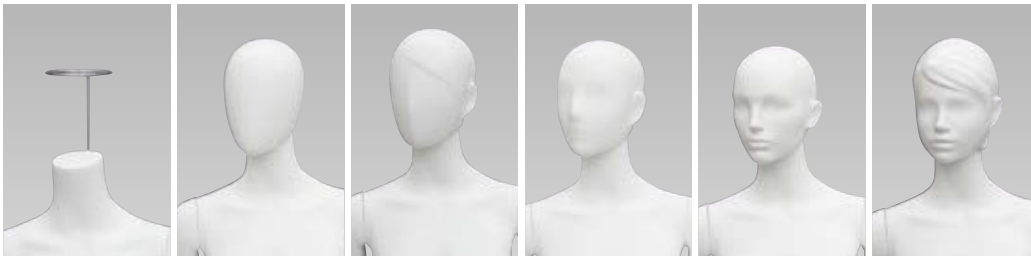

S.W.KT S.W.KT (HA ヘッドアタッチ) LADY'S

AASW 0101-AA AASW 0101

HEIGHT	177(162)
BUST	81
WAIST	58
HIPS	87
WIDTH	50
DEPTH	38
SHOES	23
HEELS	7

PAYE33

AASW 0102-AA AASW 0102

HEIGHT	176(160)
BUST	81
WAIST	59
HIPS	86
WIDTH	53
DEPTH	40
SHOES	23
HEELS	7

PAYE33

AASW 0103-AA AASW 0103

HEIGHT	176(160)
BUST	81
WAIST	59
HIPS	86
WIDTH	76
DEPTH	33
SHOES	23
HEELS	7

PAYE33

AASW 0105-AA AASW 0105

HEIGHT	177(162)
BUST	81
WAIST	58
HIPS	87
WIDTH	50
DEPTH	38
SHOES	23
HEELS	7

PAYE33

AASW 0106-AA AASW 0106

HEIGHT	128(112)
BUST	81
WAIST	59
HIPS	89
WIDTH	54
DEPTH	69
SHOES	23
HEELS	7

BOX H45

FUNCTION 上部のパーツを取り替える事でさまざまなシーンに対応します。

帽子アタッチ
PEMA2203-1

エッグ
PAH1A-AE

エッジ
PAH1A-AF