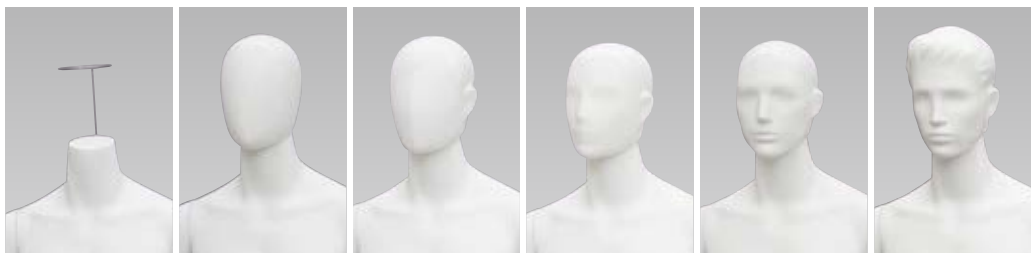

## AASW 0202-AA AASW 0202

HEIGHT	183 (168)
CHEST	87
WAIST	72
HIPS	87
WIDTH	60
DEPTH	36
SHOES	26

PAYE33

## AASW 0203-AA AASW 0203

HEIGHT	184 (168)
CHEST	90
WAIST	72
HIPS	88
WIDTH	57
DEPTH	32
SHOES	26

PAYE33

## AASW 0204-AA AASW 0204

HEIGHT	129 (113)
CHEST	88
WAIST	72
HIPS	86
WIDTH	53
DEPTH	68
SHOES	26
BOX	H45

FUNCTION 上部のパーツを取り替える事でさまざまなシーンに対応します。

帽子アタッチ  
PEMA2203-1

エッグ  
PAH2A-AE

エッジ  
PAH2A-AF

ニュートラル  
PAH2A-AA