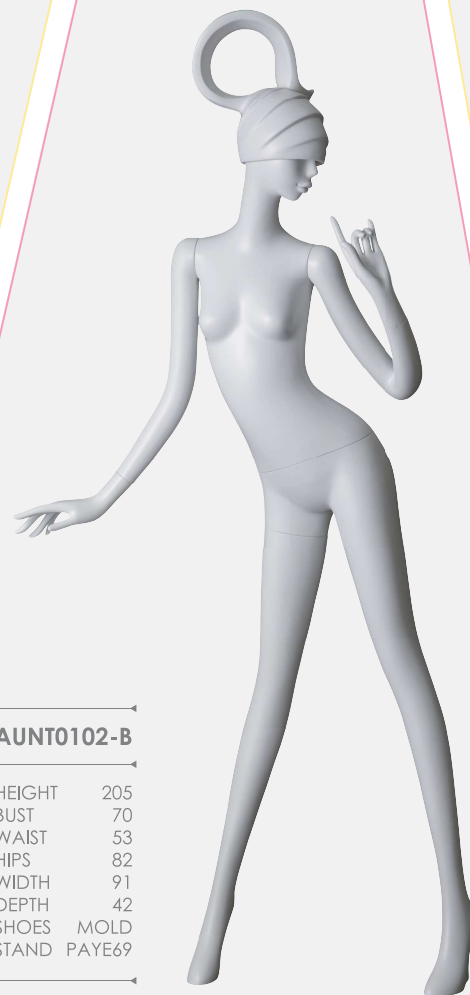

Unity

Unity

AUNT0101-A

HEIGHT 206
 BUST 70
 WAIST 53
 HIPS 82
 WIDTH 105
 DEPTH 84
 SHOES MOLD
 STAND PAYE69

AUNT0102-B

HEIGHT 205
 BUST 70
 WAIST 53
 HIPS 82
 WIDTH 91
 DEPTH 42
 SHOES MOLD
 STAND PAYE69

AUNT0103-C

HEIGHT 196
 BUST 70
 WAIST 53
 HIPS 82
 WIDTH 59
 DEPTH 56
 SHOES MOLD
 STAND PAYE65

AUNT0101-1D

AUNT0101-B

AUNT0102-1D

AUNT0102-C

AUNT0103-1D

AUNT0103-A

TRAY ARM