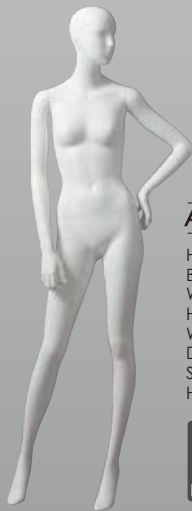

so/er ソレル LADY'S

※印刷の関係上、実際の色とは多少異なることがあります。

**AASRN 0101-1**

HEIGHT	179
BUST	80
WAIST	59
HIPS	86
WIDTH	46
DEPTH	27
SHOES	23
HEELS	9

PAYF37 PAYE01-A2 PAYF49

**AASRN 0101-2**

HEIGHT	179
BUST	80
WAIST	59
HIPS	86
WIDTH	49
DEPTH	34
SHOES	23
HEELS	9

PAYF37 PAYE01-A2 PAYF49

**AASRN 0102-1**

HEIGHT	179
BUST	80
WAIST	59
HIPS	85
WIDTH	59
DEPTH	27
SHOES	23
HEELS	9

PAYF37 PAYE01-A2 PAYF49

**AASRN 0102-2**

HEIGHT	179
BUST	80
WAIST	59
HIPS	85
WIDTH	65
DEPTH	33
SHOES	23
HEELS	9

BOX H45

※BOXは別途となります。

**AASRN 0104-1**

HEIGHT	177
BUST	79
WAIST	59
HIPS	86
WIDTH	63
DEPTH	31
SHOES	23
HEELS	9

PAYF37 PAYE01-A2 PAYF49

**AASRN 0104-2**

HEIGHT	177
BUST	79
WAIST	59
HIPS	86
WIDTH	54
DEPTH	31
SHOES	23
HEELS	9

PAYF37 PAYE01-A2 PAYF49

**AASRN 0105**

HEIGHT	178
BUST	79
WAIST	59
HIPS	86
WIDTH	50
DEPTH	39
SHOES	23
HEELS	9

PAYF37 PAYE01-A2 PAYF49

Color ホワイト半ツヤ

洋服サイズ

7Y~9Y