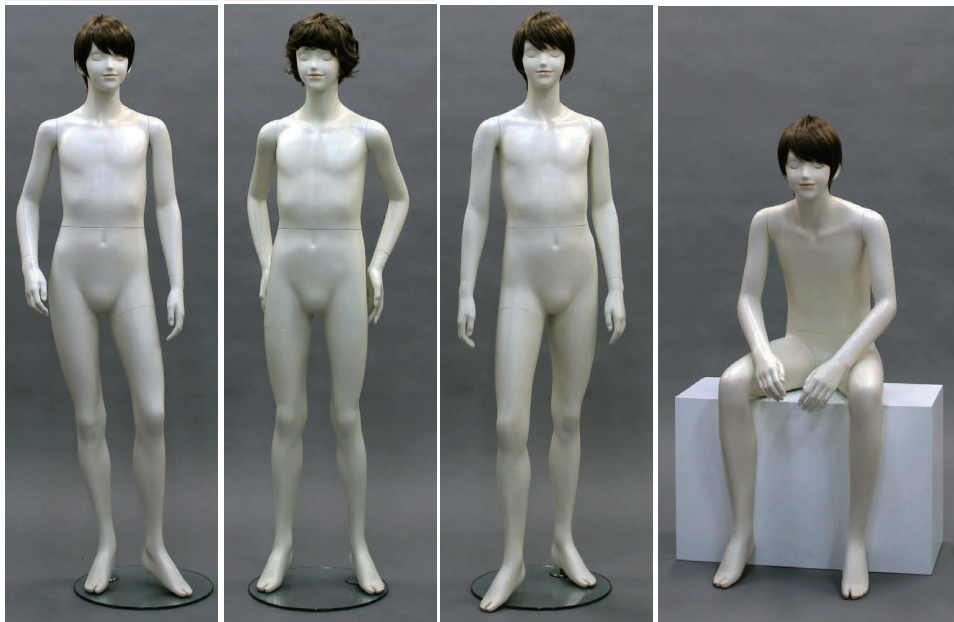

PLUM プラム

| AAPM 0201 | | AAPM 0202 | | AAPM 0203 | | AAPM 0204 | |
|-----------|-----|-----------|-----|-----------|-----|-----------|-----|
| HEIGHT | 164 | HEIGHT | 164 | HEIGHT | 164 | HEIGHT | 120 |
| BUST | 75 | BUST | 75 | BUST | 76 | BUST | 76 |
| WAIST | 64 | WAIST | 64 | WAIST | 64 | WAIST | 64 |
| HIPS | 81 | HIPS | 81 | HIPS | 80 | HIPS | 78 |
| WIDTH | 53 | WIDTH | 51 | WIDTH | 54 | WIDTH | 45 |
| DEPTH | 32 | DEPTH | 36 | DEPTH | 30 | DEPTH | 69 |
| SHOES | 23 | SHOES | 23 | SHOES | 23 | SHOES | 23 |

BOX H45
※BOXは別途となります。

MAKE UP VARIATION

Color C-4 Color ソフトカラー

WIG VARIATION

PAXC 074 PAXC 075 PAXC 076 PAXC 079 PAXC 080

単位cm ※印刷の関係上、実際の色とは多少異なることがあります。