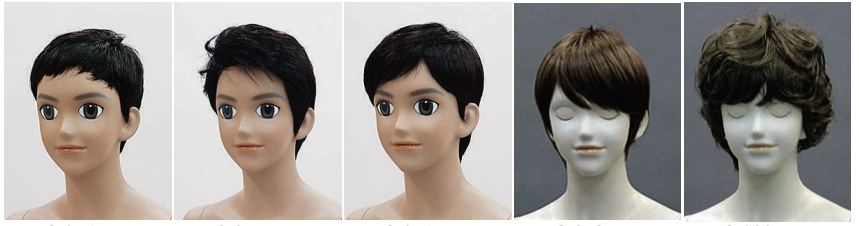

PLUM プラム

| AAPM 0201 | | AAPM 0202 | | AAPM 0203 | | AAPM 0204 | |
|-----------|-----|-----------|-----|-----------|-----|-----------|-----|
| HEIGHT | 164 | HEIGHT | 164 | HEIGHT | 164 | HEIGHT | 120 |
| BUST | 75 | BUST | 75 | BUST | 76 | BUST | 76 |
| WAIST | 64 | WAIST | 64 | WAIST | 64 | WAIST | 64 |
| HIPS | 81 | HIPS | 81 | HIPS | 80 | HIPS | 78 |
| WIDTH | 53 | WIDTH | 51 | WIDTH | 54 | WIDTH | 45 |
| DEPTH | 32 | DEPTH | 36 | DEPTH | 30 | DEPTH | 69 |
| SHOES | 23 | SHOES | 23 | SHOES | 23 | SHOES | 23 |

BOX H45
※BOXは別途となります。

MAKE UP VARIATION

Color C-4 Color ソフトカラー

WIG VARIATION

PAXC 074 PAXC 075 PAXC 076 PAXC 079 PAXC 080

単位cm ※印刷の関係上、実際の色とは多少異なることがあります。