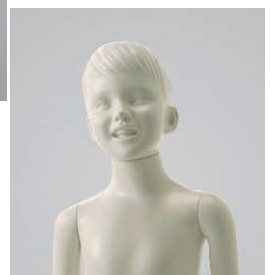

### CEMA 0711-2C

HEIGHT	76
BUST	62
WAIST	53
HIPS	64
WIDTH	42
DEPTH	19

PAYE51

### CEMA 0911-2C

HEIGHT	90
BUST	68
WAIST	57
HIPS	72
WIDTH	45
DEPTH	20

PAYE51

### CEMA 1311-2C

HEIGHT	95
BUST	76
WAIST	58
HIPS	81
WIDTH	46
DEPTH	21

PAYE52

## FUNCTION

ヘッド部分が脱着可能です。

帽子アタッチ PEMA2203-1

Color  
オリジナルカラー ホワイト半ツヤ  
オーダーカラー オフホワイト