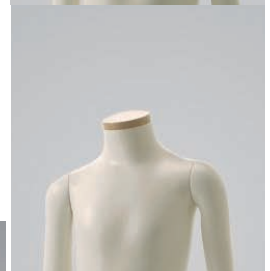

### CEMA 0711-2C

HEIGHT	76
BUST	62
WAIST	53
HIPS	64
WIDTH	42
DEPTH	19

PAYE51

### CEMA 0911-2C

HEIGHT	90
BUST	68
WAIST	57
HIPS	72
WIDTH	45
DEPTH	20

PAYE51

### CEMA 1311-2C

HEIGHT	95
BUST	76
WAIST	58
HIPS	81
WIDTH	46
DEPTH	21

PAYE52

## FUNCTION

ヘッド部分が脱着可能です。

帽子アタッチ PEMA2203-1

Color  
オリジナルカラー ホワイト半ツヤ  
オーダーカラー オフホワイト